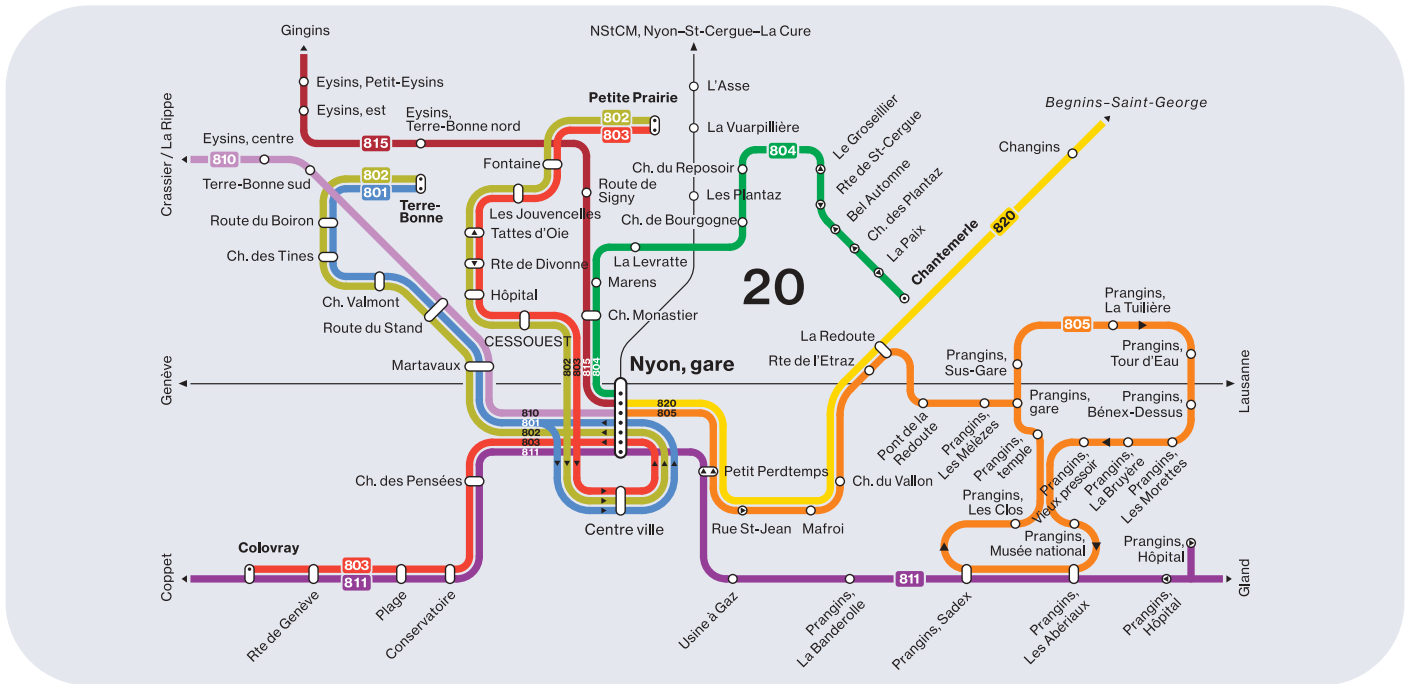

SAMEDI, sauf fêtes générales																		
Colovray	6.35	7.35	8.35	9.35	10.35	11.35	12.35	13.35	14.35	15.35	16.35	17.35	18.35	19.35	20.35	21.35	22.35	23.35
Route de Genève	6.35	7.35	8.35	9.35	10.35	11.35	12.35	13.35	14.35	15.35	16.35	17.35	18.35	19.35	20.35	21.35	22.35	23.35
Plage	6.36	7.36	8.36	9.36	10.36	11.36	12.36	13.36	14.36	15.36	16.36	17.36	18.36	19.36	20.36	21.36	22.36	23.36
Conservatoire	6.37	7.37	8.37	9.37	10.37	11.37	12.37	13.37	14.37	15.37	16.37	17.37	18.37	19.37	20.37	21.37	22.37	23.37
Chemin des Pensées	6.37	7.37	8.37	9.37	10.37	11.37	12.37	13.37	14.37	15.37	16.37	17.37	18.37	19.37	20.37	21.37	22.37	23.37
Centre ville	6.38	7.38	8.38	9.38	10.38	11.38	12.38	13.38	14.38	15.38	16.38	17.38	18.38	19.38	20.38	21.38	22.38	23.38
Gare	6.40	7.40	8.40	9.40	10.40	11.40	12.40	13.40	14.40	15.40	16.40	17.40	18.40	19.40	20.40	21.40	22.40	23.40
CESSOUEST	6.41	7.41	8.41	9.41	10.41	11.41	12.41	13.41	14.41	15.41	16.41	17.41	18.41	19.41	20.41	21.41	22.41	23.41
Hôpital	6.42	7.42	8.42	9.42	10.42	11.42	12.42	13.42	14.42	15.42	16.42	17.42	18.42	19.42	20.42	21.42	22.42	23.42
Tattes d'Oie	6.42	7.42	8.42	9.43	10.43	11.43	12.43	13.43	14.43	15.43	16.43	17.43	18.43	19.42	20.42	21.42	22.42	23.42
Les Jouvencelles	6.43	7.43	8.43	9.44	10.44	11.44	12.44	13.44	14.44	15.44	16.44	17.44	18.44	19.43	20.43	21.43	22.43	23.43
Fontaine	6.44	7.44	8.44	9.45	10.45	11.45	12.45	13.45	14.45	15.45	16.45	17.45	18.45	19.44	20.44	21.44	22.44	23.44
Petite Prairie	6.46	7.46	8.46	9.47	10.47	11.47	12.47	13.47	14.47	15.47	16.47	17.47	18.47	19.46	20.46	21.46	22.46	23.46

État au 12.12.2021