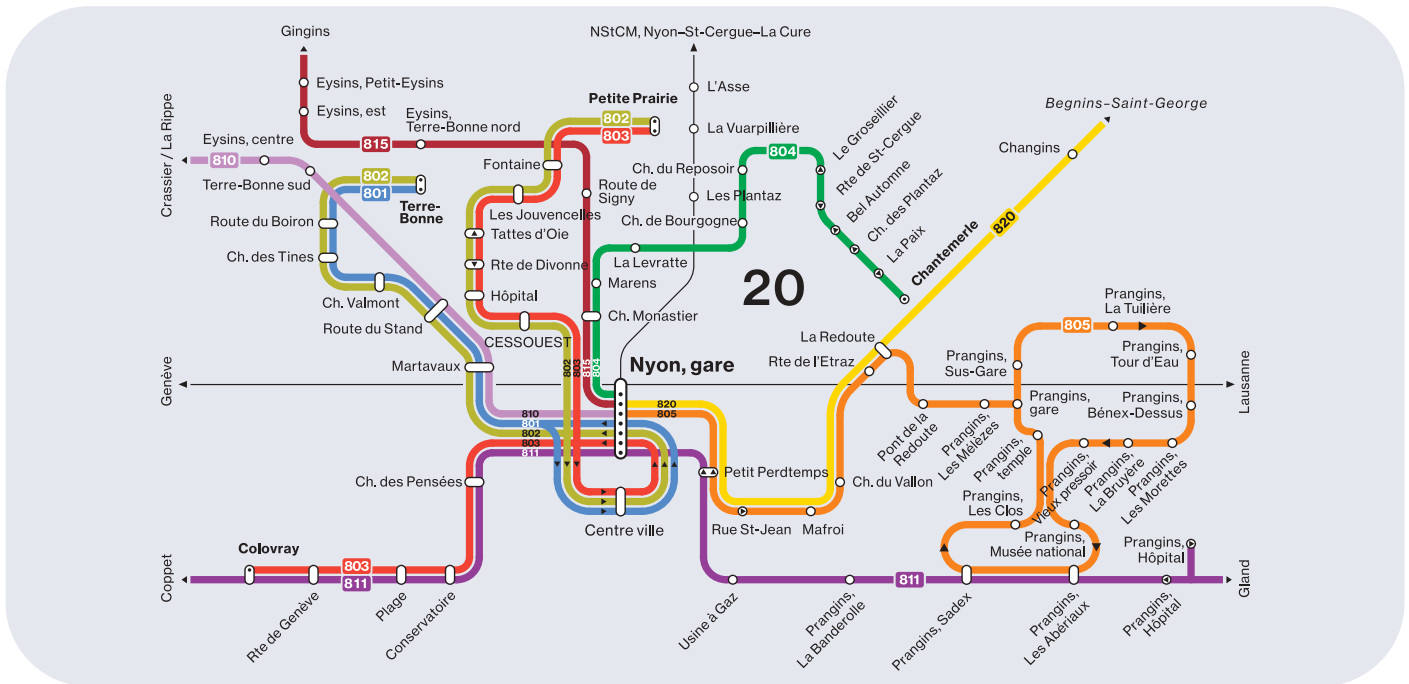

SAMEDI, sauf fêtes générales

Gare	6.26	7.26	8.26	9.26	10.26	11.26	12.26	13.26	14.26	15.26	16.26	17.26	18.26	19.26	20.26	21.26	22.26	23.26
Martavaux	6.27	7.27	8.27	9.27	10.27	11.27	12.27	13.27	14.27	15.27	16.27	17.27	18.27	19.27	20.27	21.27	22.27	23.27
Route du Stand	6.28	7.28	8.28	9.28	10.28	11.28	12.28	13.28	14.28	15.28	16.28	17.28	18.28	19.28	20.28	21.28	22.28	23.28
Ch. Valmont	6.29	7.29	8.29	9.29	10.29	11.29	12.29	13.29	14.29	15.29	16.29	17.29	18.29	19.29	20.29	21.29	22.29	23.29
Chemin des Tines	6.30	7.30	8.30	9.30	10.30	11.30	12.30	13.30	14.30	15.30	16.30	17.30	18.30	19.30	20.30	21.30	22.30	23.30
Route du Boiron	6.31	7.31	8.31	9.31	10.31	11.31	12.31	13.31	14.31	15.31	16.31	17.31	18.31	19.31	20.31	21.31	22.31	23.31
Terre-Bonne	6.33	7.33	8.33	9.33	10.33	11.33	12.33	13.33	14.33	15.33	16.33	17.33	18.33	19.33	20.33	21.33	22.33	23.33

État au 12.12.2021

456

Gagnez du temps avec le

BILLET SMS

CHOISISSEZ VOTRE ZONE

20

RÉDUCTION ?

20R

C'EST EN ORDRE ?
ENVOYEZ VOTRE SMS AU 456

Recevez votre billet

ENCORE PLUS RAPIDE
SCANNEZ CE CODE

www.bustpn.ch/sms

ACHETEZ VOTRE BILLET
C'EST SIMPLE COMME UN SMS