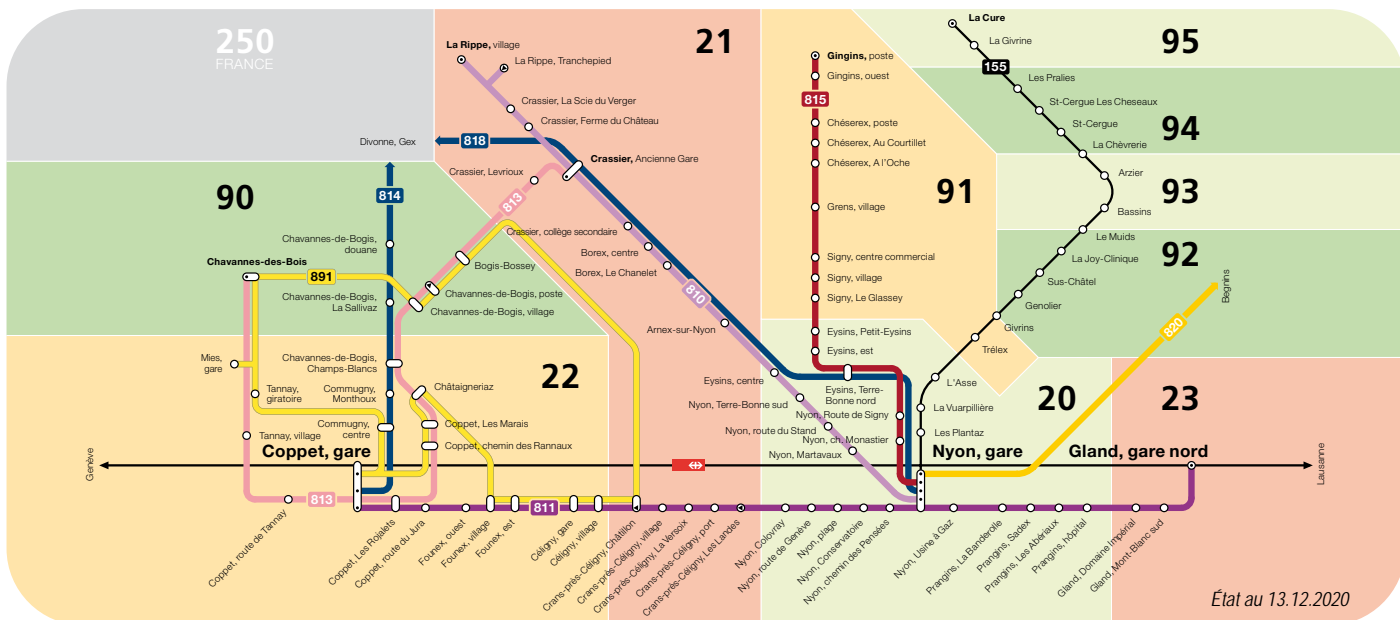

810 →

Nyon - Crassier - La Rippe ☺

VENDREDI - SAMEDI sauf fêtes générales

Nyon, gare	23.24	0.40	
Nyon, Martavaux	23.25	0.41	
Nyon, route du Stand	23.26	0.42	
Nyon, Terre-Bonne sud	23.28	0.44	
Eysins, centre	23.30	0.46	
Arnex-sur-Nyon	23.32	0.48	
Borex, Le Chanelet	23.34	0.50	
Borex, centre	23.36	0.52	
Crassier, collège secondaire	23.37	0.54	
Crassier, Ancienne Gare	23.39	0.56	
Crassier, Ferme du Château	23.40	0.56	
Crassier, La Scie du Verger	23.41	0.57	
Gingins, poste		2.02	
La Rippe, Tranchepied		2.09	
La Rippe, village	23.43	1.01	2.13
Crassier, Levrioux		1.03	
Bogis-Bossey		1.05	
Chavannes-de-Bogis, village		1.09	

810 ←

La Rippe - Crassier - Nyon ☺

VENDREDI - SAMEDI sauf fêtes générales

La Rippe, village	22.48	23.48	2.14
Crassier, La Scie du Verger	22.49	23.49	2.15
Crassier, Ferme du Château	22.50	23.50	2.16
Crassier, Ancienne Gare	22.52	23.52	2.18
Crassier, collège secondaire	22.53	23.53	2.19
Borex, centre	22.55	23.55	2.21
Borex, Le Chanelet	22.56	23.56	2.22
Arnex-sur-Nyon	22.58	23.58	2.24
Eysins, centre	23.01	0.01	2.27
Nyon, Terre-Bonne sud	23.03	0.03	2.29
Nyon, route du Stand	23.05	0.05	2.31
Nyon, Martavaux	23.06	0.06	2.32
Nyon, gare	23.09	0.09	2.34

815 ←

Gingins - Nyon ☺

VENDREDI - SAMEDI sauf fêtes générales

Gingins, poste	21.47	22.47	23.47
Gingins, ouest	21.48	22.48	23.48
Chésereux, poste	21.50	22.50	23.50
Chésereux, Au Courtillet	21.51	22.51	23.51
Chésereux, A l'Oche	21.52	22.52	23.52
Grens, village	21.55	22.55	23.55
Signy, centre commercial	21.58	22.58	23.58
Signy, village	22.00	23.00	0.00
Signy, Le Glassey	22.01	23.01	0.01
Eysins, Petit-Eysins	22.02	23.02	0.02
Eysins, est	22.03	23.03	0.03
Eysins, Terre-Bonne nord	22.04	23.04	0.04
Nyon, Route de Signy	22.06	23.06	0.06
Nyon, ch. Monastier	22.07	23.07	0.07
Nyon, gare	22.09	23.09	0.09