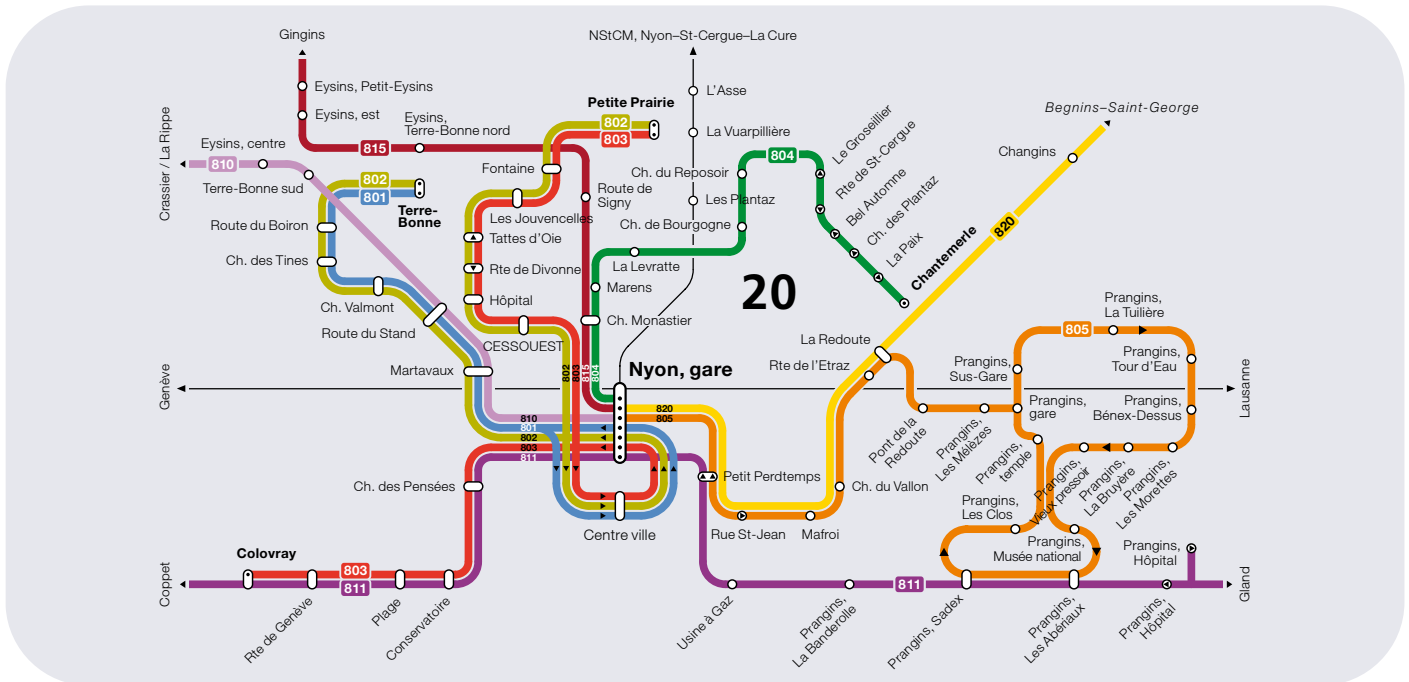

Colovray	6.35	7.35	8.35	9.35	10.35	11.35	12.35	13.35	14.35	15.35	16.35	17.35	18.35	19.35	20.35	21.35	22.35	23.35
Route de Genève	6.36	7.36	8.36	9.36	10.36	11.36	12.36	13.36	14.36	15.36	16.36	17.36	18.36	19.36	20.36	21.36	22.36	23.36
Plage	6.37	7.37	8.37	9.37	10.37	11.37	12.37	13.37	14.37	15.37	16.37	17.37	18.37	19.37	20.37	21.37	22.37	23.37
Conservatoire	6.37	7.37	8.37	9.37	10.37	11.37	12.37	13.37	14.37	15.37	16.37	17.37	18.37	19.37	20.37	21.37	22.37	23.37
Chemin des Pensées	6.38	7.38	8.38	9.38	10.38	11.38	12.38	13.38	14.38	15.38	16.38	17.38	18.38	19.38	20.38	21.38	22.38	23.38
Centre ville	6.39	7.39	8.39	9.39	10.39	11.39	12.39	13.39	14.39	15.39	16.39	17.39	18.39	19.39	20.39	21.39	22.39	23.39
Gare	6.40	7.40	8.40	9.40	10.40	11.40	12.40	13.40	14.40	15.40	16.40	17.40	18.40	19.40	20.40	21.40	22.40	23.40
CESSOUEST	6.41	7.41	8.41	9.41	10.41	11.41	12.41	13.41	14.41	15.41	16.41	17.41	18.41	19.41	20.41	21.41	22.41	23.41
Hôpital	6.42	7.42	8.42	9.42	10.42	11.42	12.42	13.42	14.42	15.42	16.42	17.42	18.42	19.42	20.42	21.42	22.42	23.42
Tattes d'Oie	6.42	7.42	8.42	9.43	10.43	11.43	12.43	13.43	14.43	15.43	16.43	17.43	18.43	19.42	20.42	21.42	22.42	23.42
Les Jouvencelles	6.43	7.43	8.43	9.44	10.44	11.44	12.44	13.44	14.44	15.44	16.44	17.44	18.44	19.43	20.43	21.43	22.43	23.43
Fontaine	6.44	7.44	8.44	9.45	10.45	11.45	12.45	13.45	14.45	15.45	16.45	17.45	18.45	19.44	20.44	21.44	22.44	23.44
Petite Prairie	6.46	7.46	8.46	9.47	10.47	11.47	12.47	13.47	14.47	15.47	16.47	17.47	18.47	19.46	20.46	21.46	22.46	23.46

État au 13.12.2020