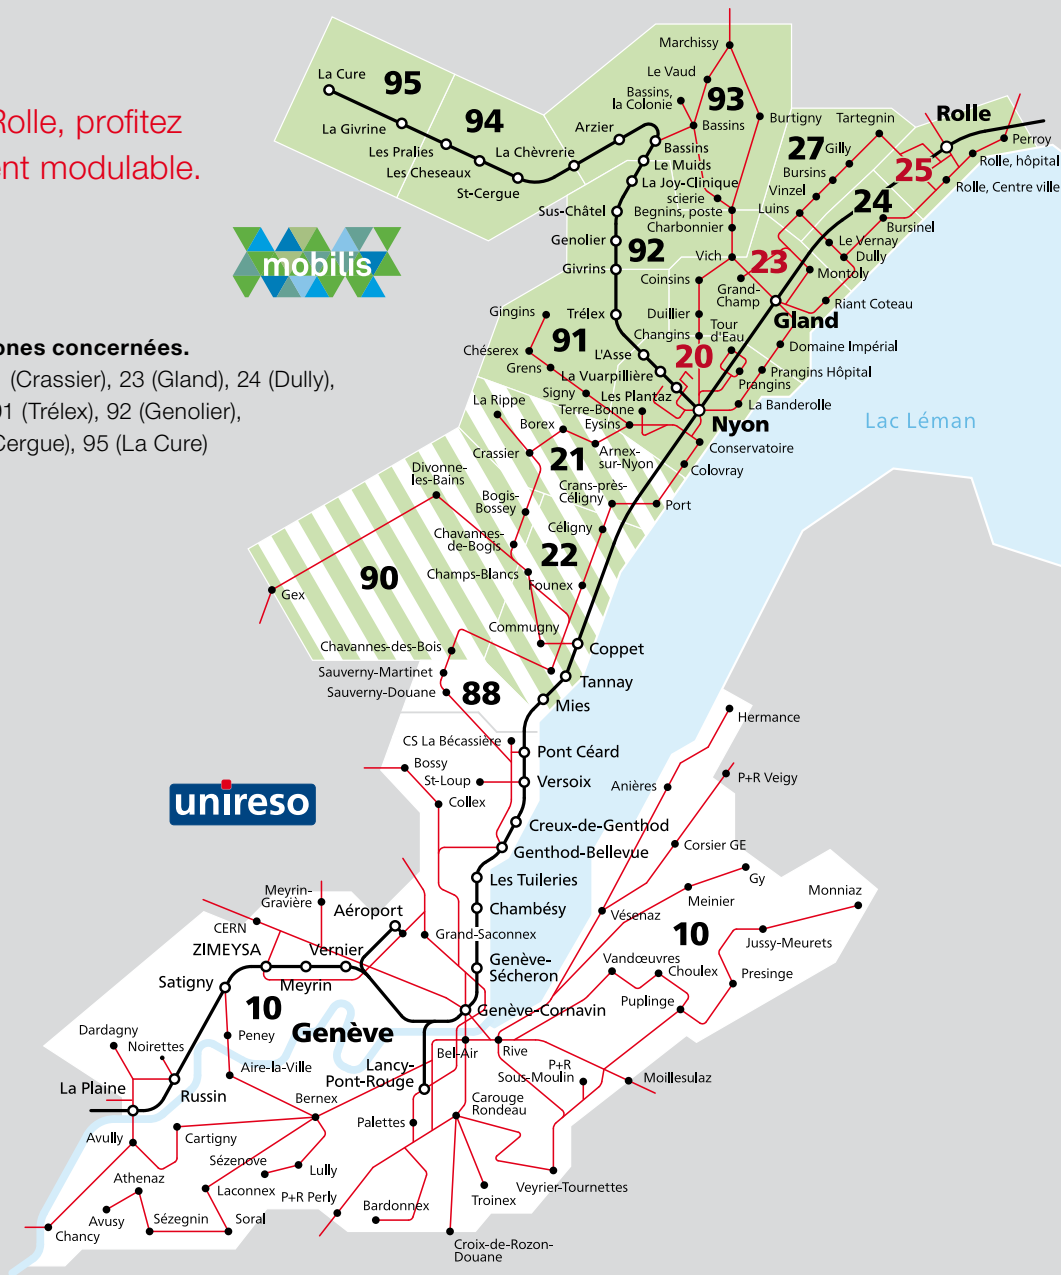

Son prix correspond au total des abonnements de parcours et de communauté sur lesquels un rabais est accordé.

- **Exemple de prix 1:** zone-parcours-zone **Nyon-Genève**, 1 an, adulte:
CHF 2312.- (comprenant zone 20 Mobilis [Nyon]-parcours Nyon-Genève-zone 10 unireso [Genève])
- **Exemple de prix 2:** parcours-zone **Gland-Genève**, 1 an, junior:
CHF 1454.- (comprenant parcours Gland-Genève-zone 10 unireso [Genève])
- **Exemple de prix 3:** parcours-zone urbaine sur le parcours-parcours-zone St-Cergue-Genève, 1 an, adulte:
CHF 2879.- (comprenant parcours St-Cergue-Nyon-zone 20 Mobilis [Nyon]-parcours Nyon-Genève-zone 10 unireso [Genève])

De Genève à Rolle, profitez de l'abonnement modulable.

Communautés et zones concernées.

Mobilis: 20 (Nyon), 21 (Crassier), 23 (Gland), 24 (Dully), 25 (Rolle), 27 (Gilly), 91 (Trélex), 92 (Genolier), 93 (Bassins), 94 (St-Cergue), 95 (La Cure)
 unireso: 10 (Genève)