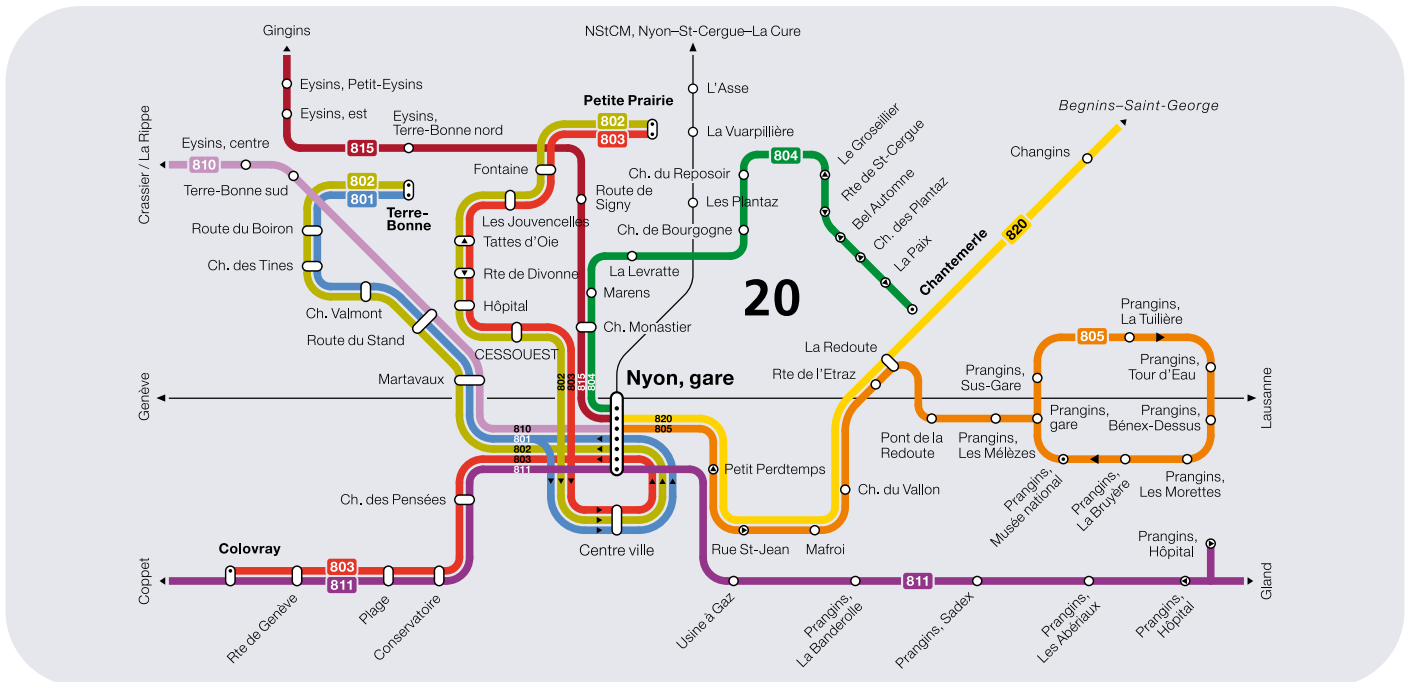

Colovray	6.35	7.35	8.35	9.35	10.35	11.35	12.35	13.35	14.35	15.35	16.35	17.35	18.35	19.35	20.35	21.35	22.35	23.35
Route de Genève	6.36	7.36	8.36	9.36	10.36	11.36	12.36	13.36	14.36	15.36	16.36	17.36	18.36	19.36	20.36	21.36	22.36	23.36
Plage	6.37	7.37	8.37	9.37	10.37	11.37	12.37	13.37	14.37	15.37	16.37	17.37	18.37	19.37	20.37	21.37	22.37	23.37
Conservatoire	6.37	7.37	8.37	9.37	10.37	11.37	12.37	13.37	14.37	15.37	16.37	17.37	18.37	19.37	20.37	21.37	22.37	23.37
Chemin des Pensées	6.38	7.38	8.38	9.38	10.38	11.38	12.38	13.38	14.38	15.38	16.38	17.38	18.38	19.38	20.38	21.38	22.38	23.38
Centre ville	6.39	7.39	8.39	9.39	10.39	11.39	12.39	13.39	14.39	15.39	16.39	17.39	18.39	19.39	20.39	21.39	22.39	23.39
Gare	6.40	7.40	8.40	9.40	10.40	11.40	12.40	13.40	14.40	15.40	16.40	17.40	18.40	19.40	20.40	21.40	22.40	23.40
CESSOUEST	6.41	7.41	8.41	9.41	10.41	11.41	12.41	13.41	14.41	15.41	16.41	17.41	18.41	19.41	20.41	21.41	22.41	23.41
Hôpital	6.42	7.42	8.42	9.42	10.42	11.42	12.42	13.42	14.42	15.42	16.42	17.42	18.42	19.42	20.42	21.42	22.42	23.42
Tattes d'Oie	6.42	7.42	8.42	9.43	10.43	11.43	12.43	13.43	14.43	15.43	16.43	17.43	18.43	19.42	20.42	21.42	22.42	23.42
Les Jouvenelles	6.43	7.43	8.43	9.44	10.44	11.44	12.44	13.44	14.44	15.44	16.44	17.44	18.44	19.43	20.43	21.43	22.43	23.43
Fontaine	6.44	7.44	8.44	9.45	10.45	11.45	12.45	13.45	14.45	15.45	16.45	17.45	18.45	19.44	20.44	21.44	22.44	23.44
Petite Prairie	6.46	7.46	8.46	9.47	10.47	11.47	12.47	13.47	14.47	15.47	16.47	17.47	18.47	19.46	20.46	21.46	22.46	23.46

État au 09.12.2018