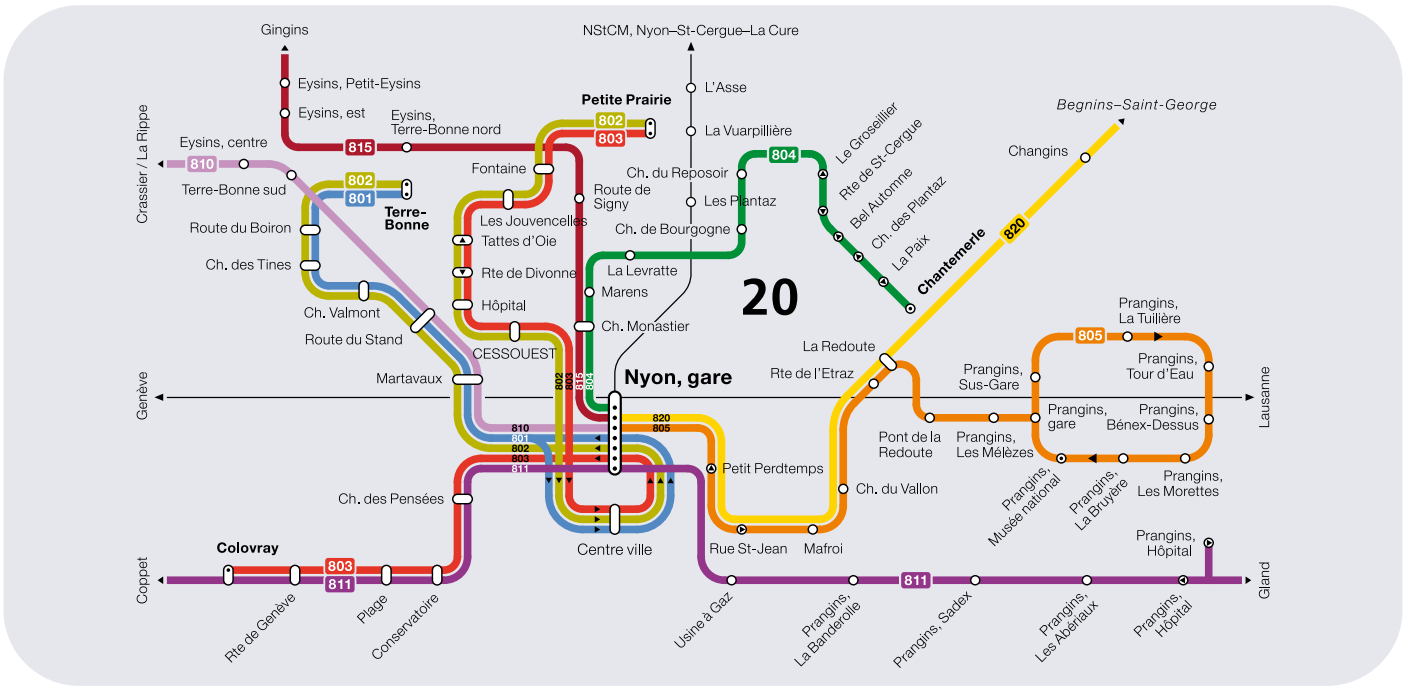

SAMEDI, sauf fêtes générales																		
Gare	6.26	7.26	8.26	9.26	10.26	11.26	12.26	13.26	14.26	15.26	16.26	17.26	18.26	19.26	20.26	21.26	22.26	23.26
Martavaux	6.27	7.27	8.27	9.27	10.27	11.27	12.27	13.27	14.27	15.27	16.27	17.27	18.27	19.27	20.27	21.27	22.27	23.27
Route du Stand	6.29	7.29	8.29	9.29	10.29	11.29	12.29	13.29	14.29	15.29	16.29	17.29	18.29	19.29	20.29	21.29	22.29	23.29
Ch. Valmont	6.30	7.30	8.30	9.30	10.30	11.30	12.30	13.30	14.30	15.30	16.30	17.30	18.30	19.30	20.30	21.30	22.30	23.30
Chemin des Tines	6.31	7.31	8.31	9.31	10.31	11.31	12.31	13.31	14.31	15.31	16.31	17.31	18.31	19.31	20.31	21.31	22.31	23.31
Route du Boiron	6.32	7.32	8.32	9.32	10.32	11.32	12.32	13.32	14.32	15.32	16.32	17.32	18.32	19.32	20.32	21.32	22.32	23.32
Terre-Bonne	6.33	7.33	8.33	9.33	10.33	11.33	12.33	13.33	14.33	15.33	16.33	17.33	18.33	19.33	20.33	21.33	22.33	23.33

État au 09.12.2018

À: **456**

Gagnez du temps avec le

BILLET SMS

CHOISISSEZ VOTRE ZONE

20

RÉDUCTION ?

20R

C'EST EN ORDRE ?
ENVOYEZ VOTRE SMS AU 456

Recevez votre billet

ACHETEZ VOTRE BILLET
C'EST SIMPLE COMME UN SMS
www.bustpn-sms.ch

COMPOSEZ VOTRE MESSAGE
OU SCANNEZ CE CODE