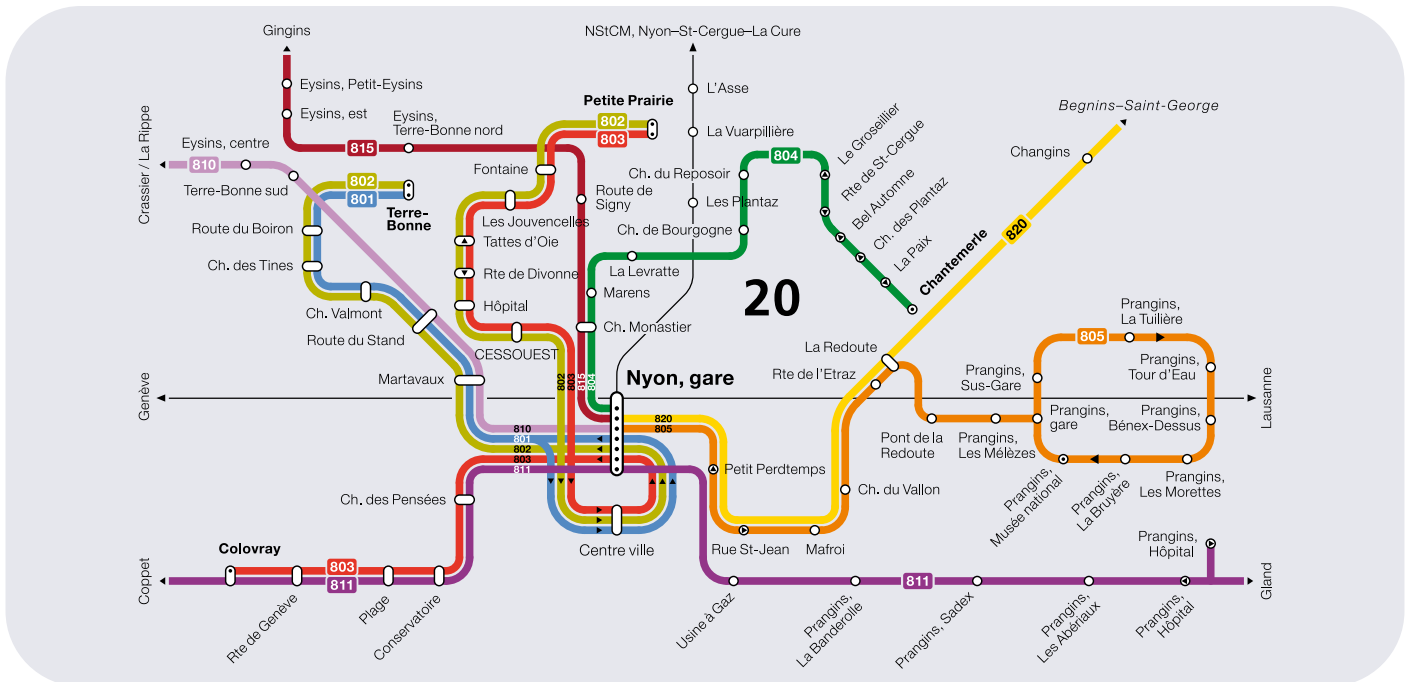

SAMEDI, sauf fêtes générales						DIMANCHE et fêtes générales							
Prangins, Musée national	5.57	9.27	11.57	12.27	18.57	19.27	23.57	6.27	7.27	8.27	9.27	21.27	22.27	23.27
Prangins, gare	5.59	9.29	11.59	12.29	18.59	19.29	23.59	6.29	7.29	8.29	9.29	21.29	22.29	23.29
Prangins, Les Mélézes	6.00	9.30	12.00	12.30	19.00	19.30	0.00	6.30	7.30	8.30	9.30	21.30	22.30	23.30
Prangins, Pont de la Redoute	6.01	9.31	12.01	12.31	19.01	19.31	0.01	6.31	7.31	8.31	9.31	21.31	22.31	23.31
Nyon, La Redoute	6.02	9.33	12.03	12.33	19.03	19.32	0.02	6.32	7.32	8.32	9.32	21.32	22.32	23.32
Nyon, rte de l'Etraz	6.02	9.33	12.03	12.33	19.03	19.32	0.02	6.32	7.32	8.32	9.32	21.32	22.32	23.32
Nyon, chemin du Vallon	6.03	9.34	12.04	12.34	19.04	19.33	0.03	6.33	7.33	8.33	9.33	21.33	22.33	23.33
Nyon, Mafroi	6.03	9.34	12.04	12.34	19.04	19.33	0.03	6.33	7.33	8.33	9.33	21.33	22.33	23.33
Nyon, Petit Perdtemps	6.04	9.35	12.05	12.35	19.05	19.34	0.04	6.34	7.34	8.34	9.34	21.34	22.34	23.34
Nyon, gare	6.05	9.36	12.06	12.36	19.06	19.35	0.05	6.35	7.35	8.35	9.35	21.35	22.35	23.35

État au 09.12.2018