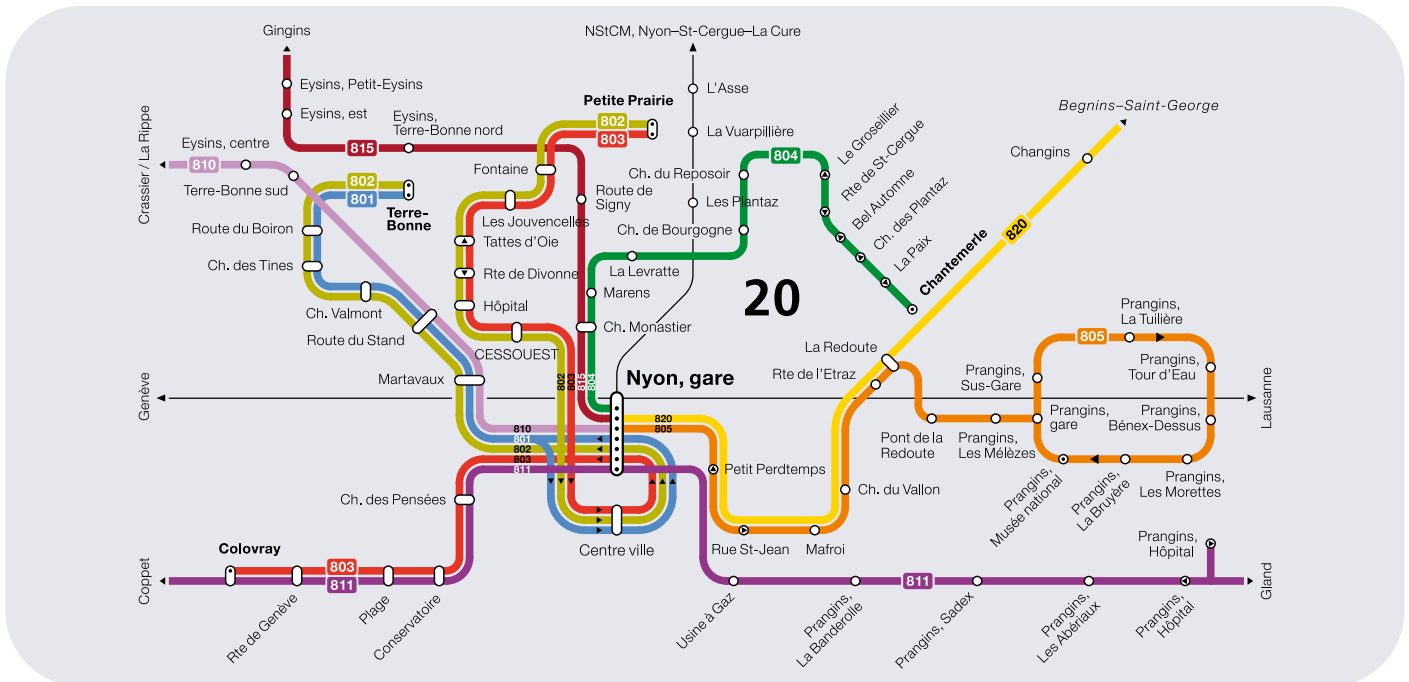

Colovray	6.35	7.35	8.35	9.35	10.35	11.35	12.35	13.35	14.35	15.35	16.35	17.35	18.35	19.35	20.35	21.35	22.35	23.35
Route de Genève	6.36	7.36	8.36	9.36	10.36	11.36	12.36	13.36	14.36	15.36	16.36	17.36	18.36	19.36	20.36	21.36	22.36	23.36
Plage	6.37	7.37	8.37	9.37	10.37	11.37	12.37	13.37	14.37	15.37	16.37	17.37	18.37	19.37	20.37	21.37	22.37	23.37
Conservatoire	6.37	7.37	8.37	9.37	10.37	11.37	12.37	13.37	14.37	15.37	16.37	17.37	18.37	19.37	20.37	21.37	22.37	23.37
Chemin des Pensées	6.38	7.38	8.38	9.38	10.38	11.38	12.38	13.38	14.38	15.38	16.38	17.38	18.38	19.38	20.38	21.38	22.38	23.38
Centre ville	6.39	7.39	8.39	9.39	10.39	11.39	12.39	13.39	14.39	15.39	16.39	17.39	18.39	19.39	20.39	21.39	22.39	23.39
Gare	6.40	7.40	8.40	9.40	10.40	11.40	12.40	13.40	14.40	15.40	16.40	17.40	18.40	19.40	20.40	21.40	22.40	23.40
CESSOUEST	6.41	7.41	8.41	9.41	10.41	11.41	12.41	13.41	14.41	15.41	16.41	17.41	18.41	19.41	20.41	21.41	22.41	23.41
Hôpital	6.42	7.42	8.42	9.42	10.42	11.42	12.42	13.42	14.42	15.42	16.42	17.42	18.42	19.42	20.42	21.42	22.42	23.42
Tattes d'Oie	6.42	7.42	8.42	9.43	10.43	11.43	12.43	13.43	14.43	15.43	16.43	17.43	18.43	19.42	20.42	21.42	22.42	23.42
Les Jouvennelles	6.43	7.43	8.43	9.44	10.44	11.44	12.44	13.44	14.44	15.44	16.44	17.44	18.44	19.43	20.43	21.43	22.43	23.43
Fontaine	6.44	7.44	8.44	9.45	10.45	11.45	12.45	13.45	14.45	15.45	16.45	17.45	18.45	19.44	20.44	21.44	22.44	23.44
Petite Prairie	6.46	7.46	8.46	9.47	10.47	11.47	12.47	13.47	14.47	15.47	16.47	17.47	18.47	19.46	20.46	21.46	22.46	23.46

État au 09.12.2018