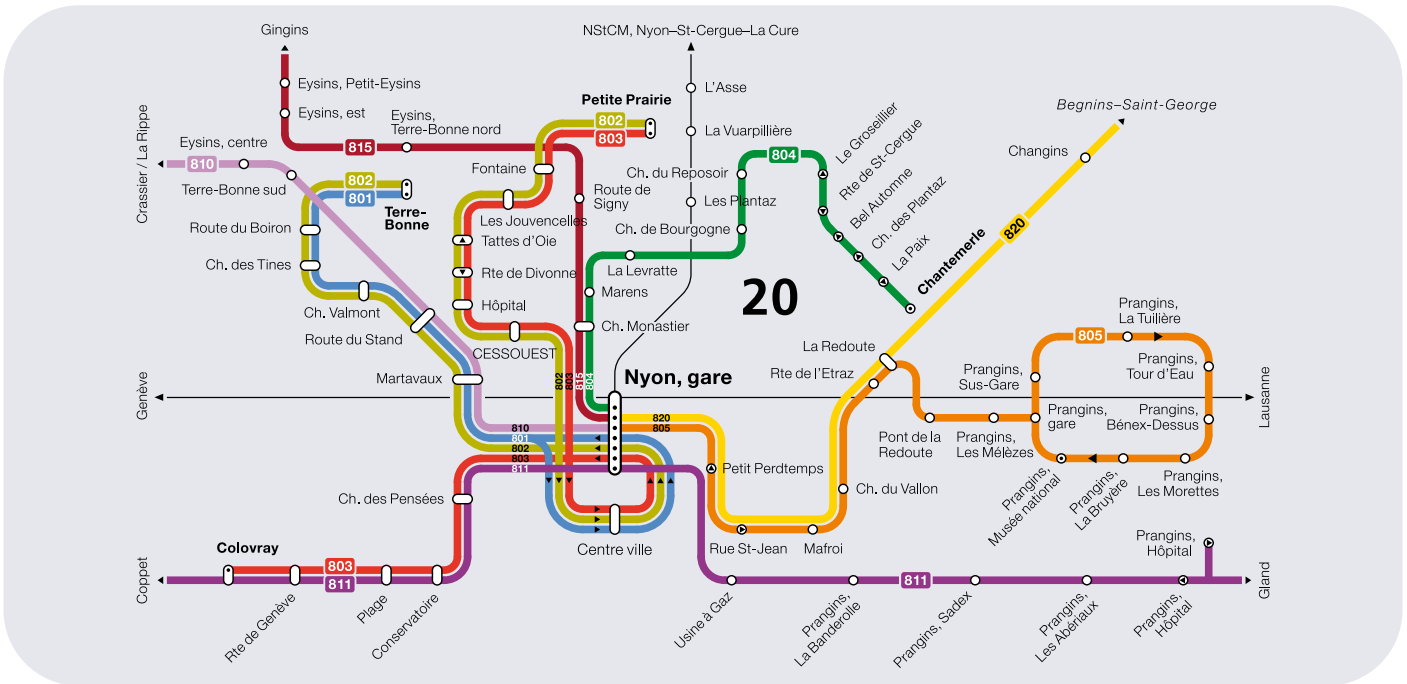

## Terre-Bonne - Route du Boiron - Gare ⇄

Circulation et validité : Horaire valable du 09.12.2018 – 07.12.2019

# Terre-Bonne - Route du Boiron - Gare

SAMEDI, sauf fêtes générales

Terre-Bonne	6.34	7.34	8.34	9.34	10.34	11.34	12.34	13.34	14.34	15.34	16.34	17.34	18.34	19.34	20.34	21.34	22.34	23.34
Route du Boiron	6.35	7.35	8.35	9.35	10.35	11.35	12.35	13.35	14.35	15.35	16.35	17.35	18.35	19.35	20.35	21.35	22.35	23.35
Chemin des Tines	6.35	7.35	8.35	9.35	10.35	11.35	12.35	13.35	14.35	15.35	16.35	17.35	18.35	19.35	20.35	21.35	22.35	23.35
Ch. Valmont	6.37	7.37	8.37	9.37	10.37	11.37	12.37	13.37	14.37	15.37	16.37	17.37	18.37	19.37	20.37	21.37	22.37	23.37
Route du Stand	6.38	7.38	8.38	9.38	10.39	11.39	12.39	13.39	14.39	15.39	16.39	17.39	18.39	19.38	20.38	21.38	22.38	23.38
Martavaux	6.39	7.39	8.39	9.39	10.40	11.40	12.40	13.40	14.40	15.40	16.40	17.40	18.40	19.39	20.39	21.39	22.39	23.39
Centre ville	6.40	7.40	8.40	9.40	10.41	11.41	12.41	13.41	14.41	15.41	16.41	17.41	18.41	19.40	20.40	21.40	22.40	23.40
Gare	6.41	7.41	8.41	9.41	10.42	11.42	12.42	13.42	14.42	15.42	16.42	17.42	18.42	19.41	20.41	21.41	22.41	23.41

# Gare - Route du Boiron - Terre-Bonne

SAMEDI, sauf fêtes générales

Gare	6.26	7.26	8.26	9.26	10.26	11.26	12.26	13.26	14.26	15.26	16.26	17.26	18.26	19.26	20.26	21.26	22.26	23.26
Martavaux	6.27	7.27	8.27	9.27	10.27	11.27	12.27	13.27	14.27	15.27	16.27	17.27	18.27	19.27	20.27	21.27	22.27	23.27
Route du Stand	6.29	7.29	8.29	9.29	10.29	11.29	12.29	13.29	14.29	15.29	16.29	17.29	18.29	19.29	20.29	21.29	22.29	23.29
Ch. Valmont	6.30	7.30	8.30	9.30	10.30	11.30	12.30	13.30	14.30	15.30	16.30	17.30	18.30	19.30	20.30	21.30	22.30	23.30
Chemin des Tines	6.31	7.31	8.31	9.31	10.31	11.31	12.31	13.31	14.31	15.31	16.31	17.31	18.31	19.31	20.31	21.31	22.31	23.31
Route du Boiron	6.32	7.32	8.32	9.32	10.32	11.32	12.32	13.32	14.32	15.32	16.32	17.32	18.32	19.32	20.32	21.32	22.32	23.32
Terre-Bonne	6.33	7.33	8.33	9.33	10.33	11.33	12.33	13.33	14.33	15.33	16.33	17.33	18.33	19.33	20.33	21.33	22.33	23.33