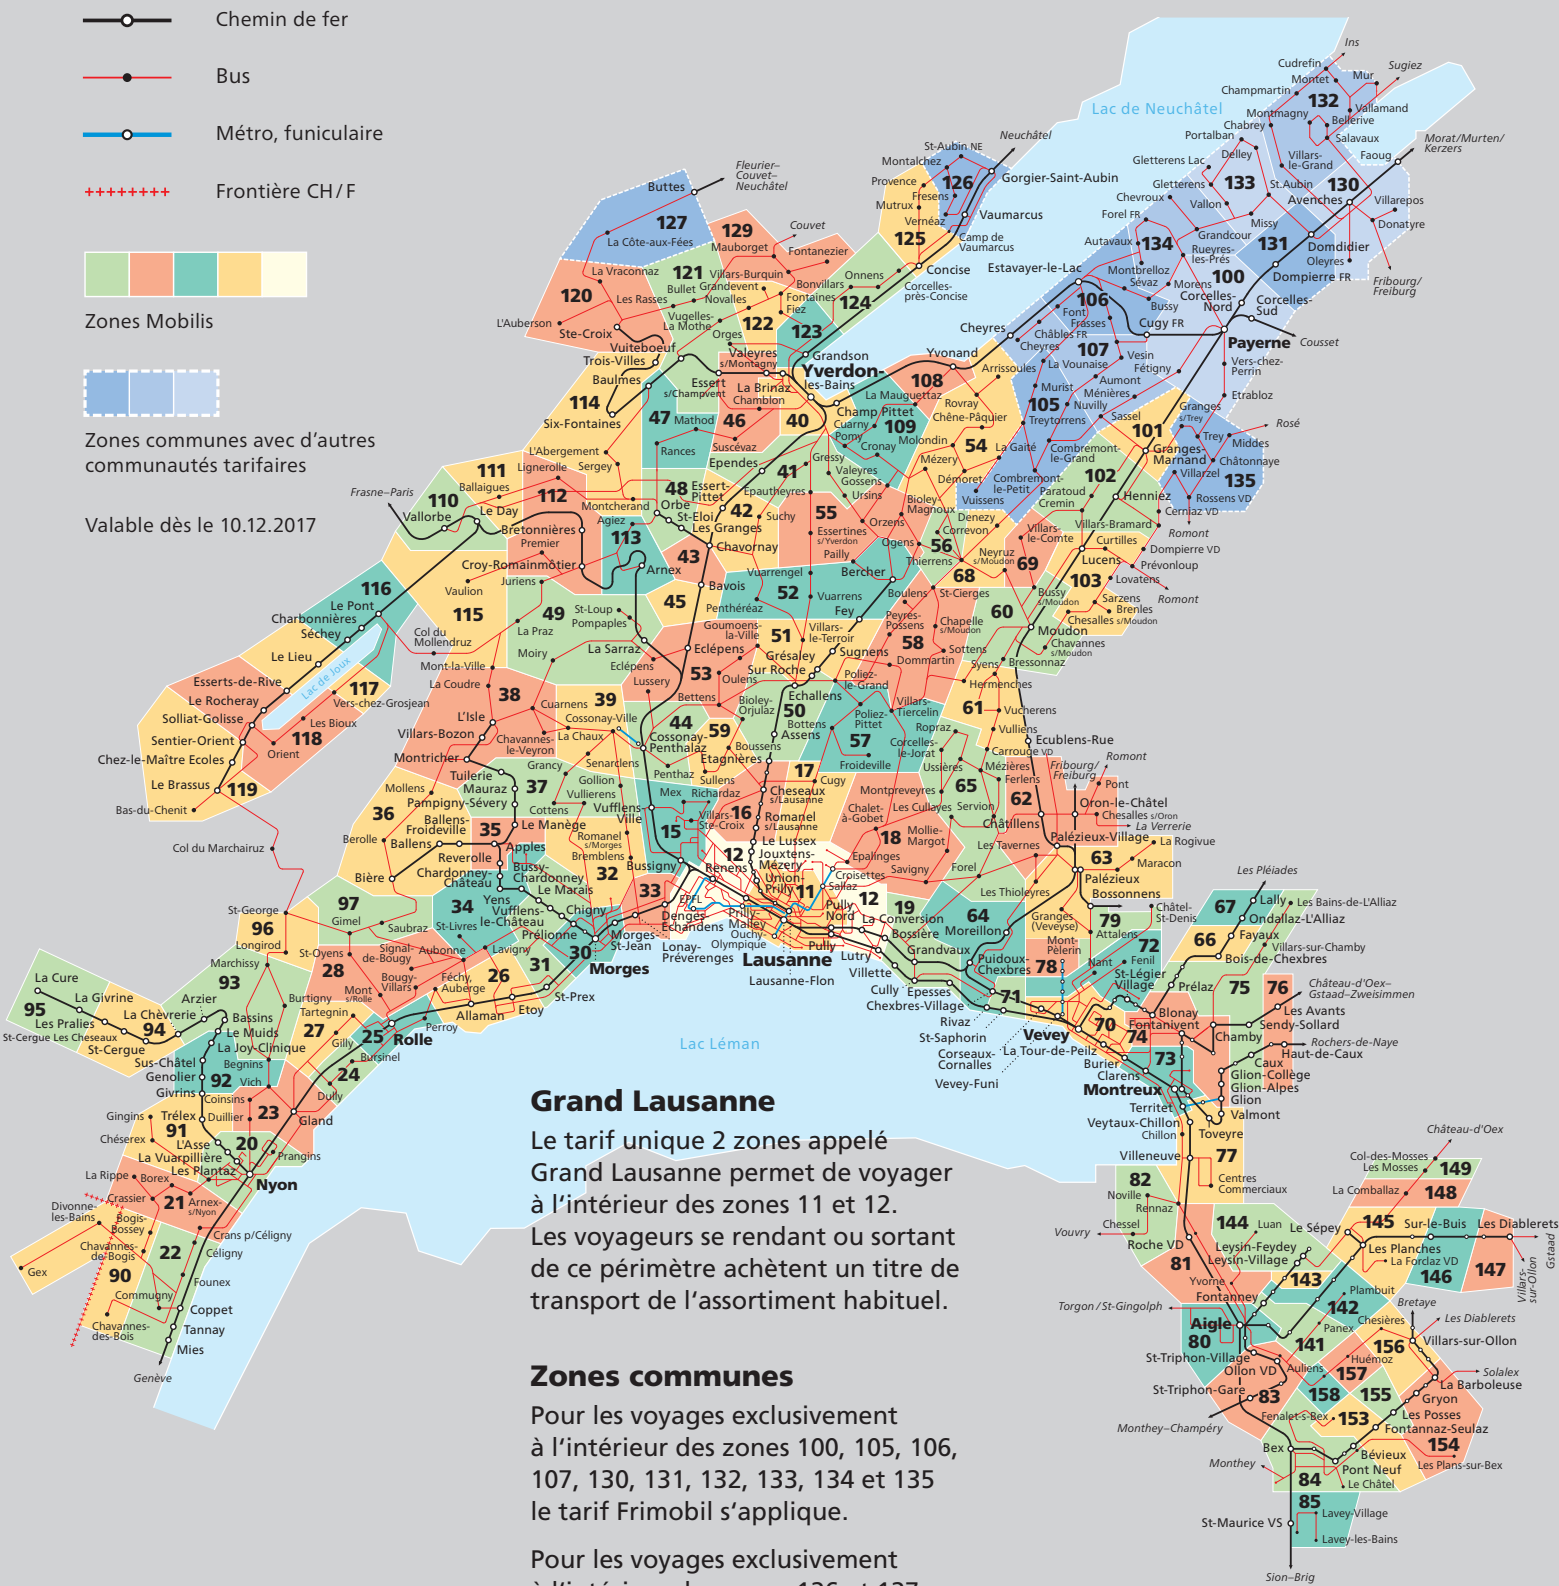

Plan de zones tarifaires

- Chemin de fer
- Bus
- Métro, funiculaire
- Frontière CH/F

Zones Mobilis

Zones communes avec d'autres communautés tarifaires

Valable dès le 10.12.2017

Grand Lausanne

Le tarif unique 2 zones appelé Grand Lausanne permet de voyager à l'intérieur des zones 11 et 12. Les voyageurs se rendant ou sortant de ce périmètre achètent un titre de transport de l'assortiment habituel.

Zones communes

Pour les voyages exclusivement à l'intérieur des zones 100, 105, 106, 107, 130, 131, 132, 133, 134 et 135 le tarif Frimobil s'applique.

Pour les voyages exclusivement à l'intérieur des zones 126 et 127, le tarif Onde verte s'applique.