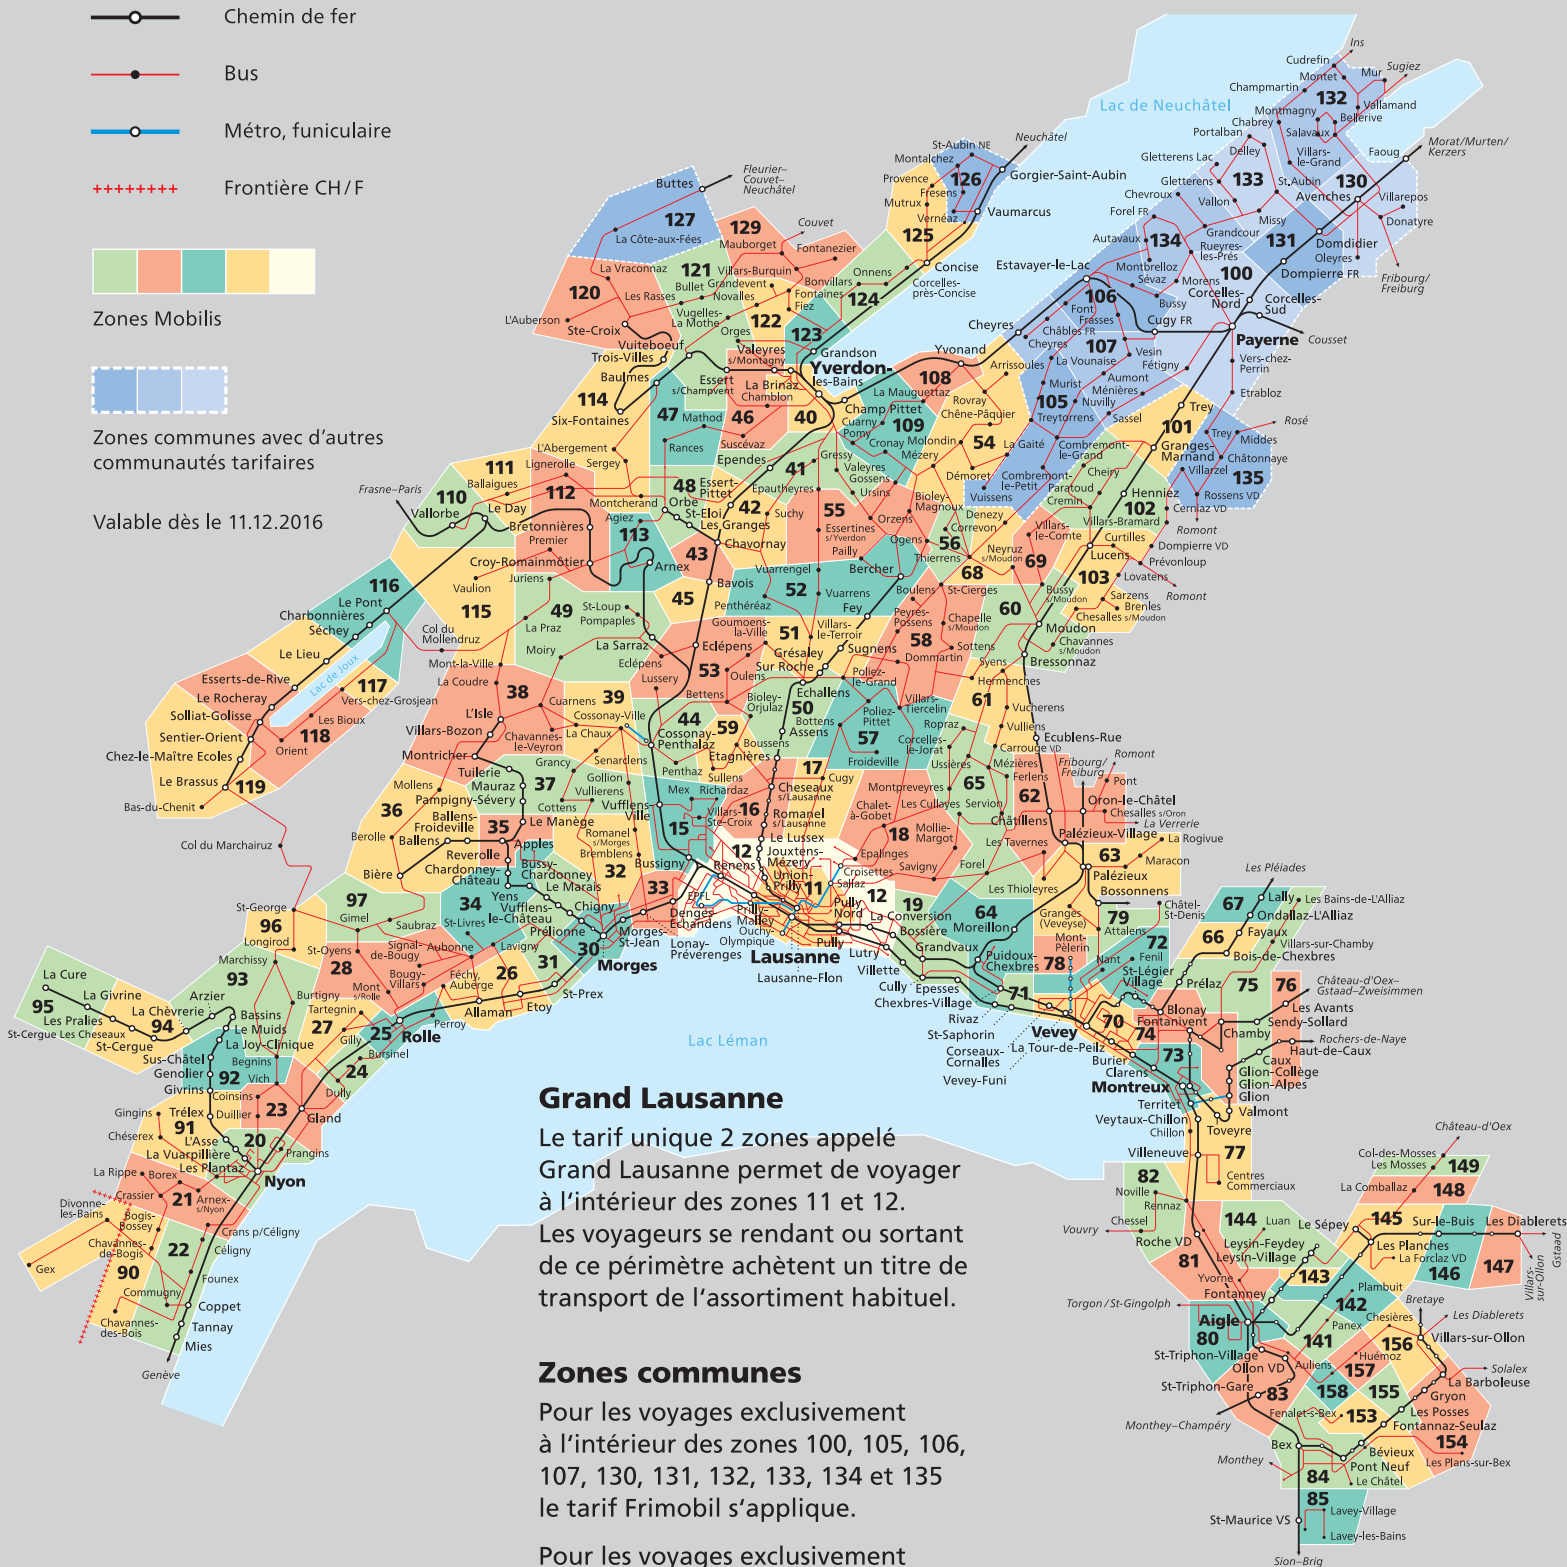

Plan de zones tarifaires

- Chemin de fer
- Bus
- Métro, funiculaire
- Frontière CH/F

Zones Mobilis

Zones communes avec d'autres communautés tarifaires

Valable dès le 11.12.2016

Grand Lausanne

Le tarif unique 2 zones appelé Grand Lausanne permet de voyager à l'intérieur des zones 11 et 12. Les voyageurs se rendant ou sortant de ce périmètre achètent un titre de transport de l'assortiment habituel.

Zones communes

Pour les voyages exclusivement à l'intérieur des zones 100, 105, 106, 107, 130, 131, 132, 133, 134 et 135 le tarif Frimobil s'applique.

Pour les voyages exclusivement à l'intérieur des zones 126 et 127, le tarif Onde verte s'applique.